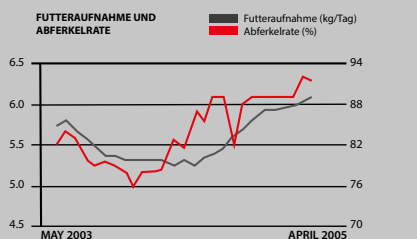

# MamaDos -

Fütterung säugender Sauen

Steigert die Futteraufnahme und verbessert die Produktivität der Sauen für Ihren Gewinn

- höhere Futteraufnahme
- mehr und kräftigere Ferkel
- bessere Kondition der Sau
- weniger Gewichtsverlust der Sau
- Ersparnisse bei den Futterkosten im gesamten Produktionszyklus
- mehr Würfe der Sauen - mehr Gewinn

# MamaDos Sauenfütterung

Mehr Leistung durch höhere Futteraufnahme

So einfach wie noch nie die Futteraufnahme und Leistung steigern

## Effekt der Steigerung der Futteraufnahme der Sau während der Laktation.

1

Höhere Fruchtbarkeitsrate der Sauen

2

Mehr Ferkel beim nächsten Wurf

FUTTERAUFNAHME UND LEBENDGEBURTEN

3

Mehr Milch, schwerer Ferkel beim Absetzen