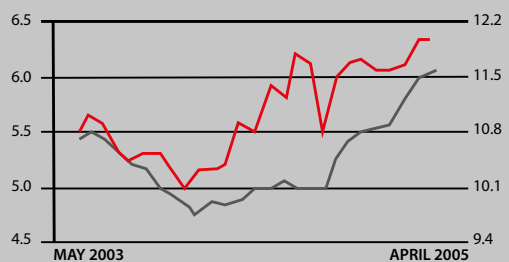

# MamaDos Sauenfütterung

Mehr Leistung durch höhere Futteraufnahme

So einfach wie noch nie die Futteraufnahme und Leistung steigern

## Effekt der Steigerung der Futteraufnahme der Sau während der Laktation.

1

Höhere Fruchtbarkeitsrate der Sauen

2

Mehr Ferkel beim nächsten Wurf

FUTTERAUFNAHME UND LEBENDGEBURTEN

3

Mehr Milch, schwerer Ferkel beim Absetzen